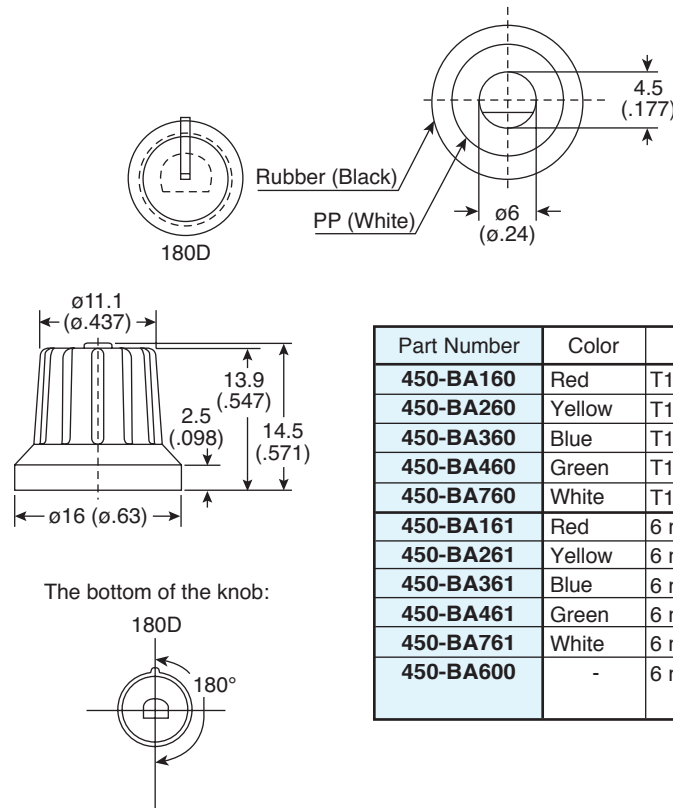

# Knobs

450-BA160, 450-BA260, 450-BA360, 450-BA460,  
450-BA760, 450-BA161, 450-BA261, 450-BA361,  
450-BA461, 450-BA761, 450-BA600

Date Last Revised: 09-9-14

Part Number	Color	Shaft	Note
450-BA160	Red	T18	-
450-BA260	Yellow	T18	-
450-BA360	Blue	T18	-
450-BA460	Green	T18	-
450-BA760	White	T18	-
450-BA161	Red	6 mm D Shaft	180 Degrees
450-BA261	Yellow	6 mm D Shaft	180 Degrees
450-BA361	Blue	6 mm D Shaft	180 Degrees
450-BA461	Green	6 mm D Shaft	180 Degrees
450-BA761	White	6 mm D Shaft	180 Degrees
450-BA600	-	6 mm D Shaft	No Line, Non Orientation

**DIMENSIONS: mm (in)**

SPECIFICATIONS	
<b>Material:</b>	Plastic
<b>Shaft:</b>	0.236 (06mm)
<b>Fits:</b>	6mm T18 Spline Shaft 6mm D Shaft

Available from Mouser Electronics  
1-800-346-6873 / [www.mouser.com](http://www.mouser.com)